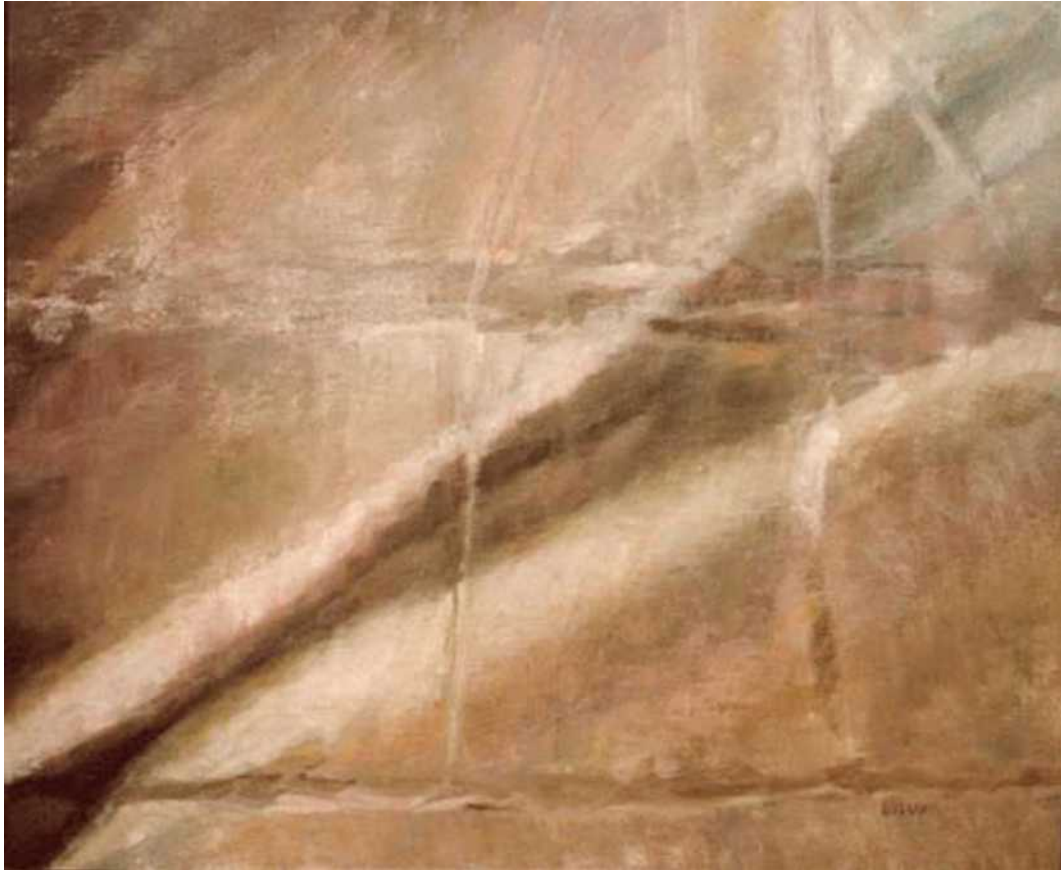

SOMBRA DE UN TUBO

Concepto, diseño y realización: Antonio Alvarado.

1985-001.

Óleo / lienzo.
100 X 81 cm.

Colección privada. María Paz Alvarado.