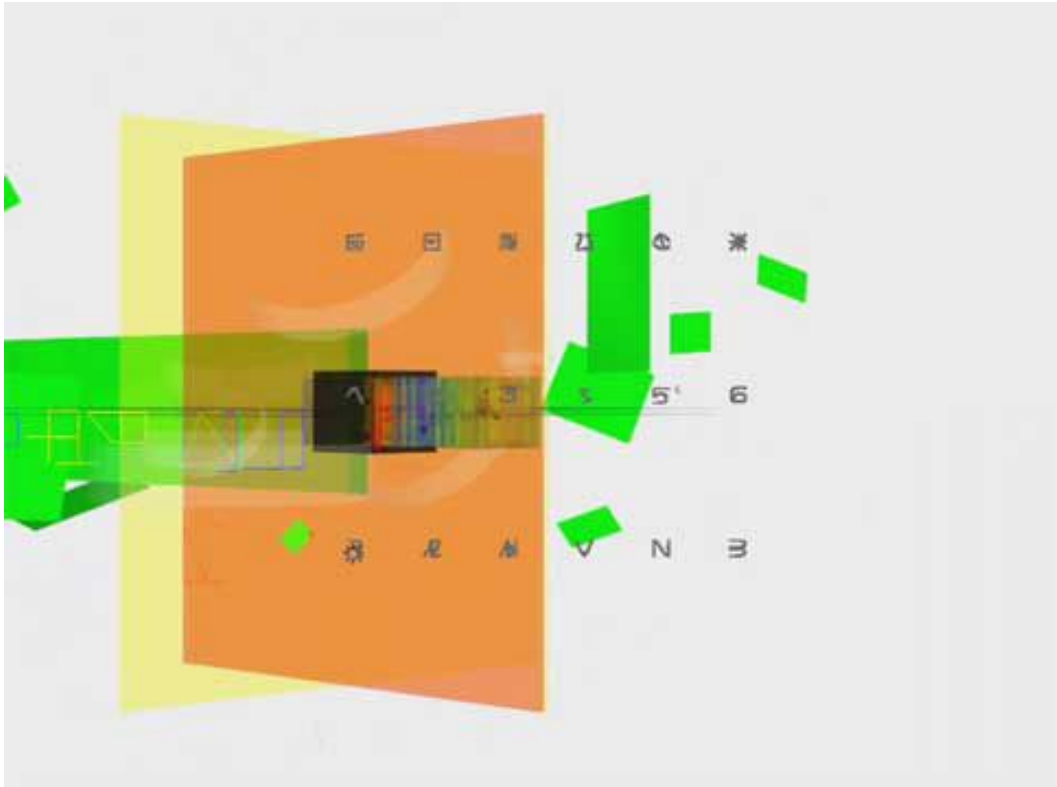

## MARIONETAS

Concepto y realización: Antonio Alvarado.  
2002-026.

VRML  
Duración indefinida.

*Marionetas* es una obra realizada con programación recursiva. Es una obra realizada en VRML, necesita un navegador que permita un plugin para VRML. Ver preferiblemente a 800 x 600 px. y con pantalla completa.