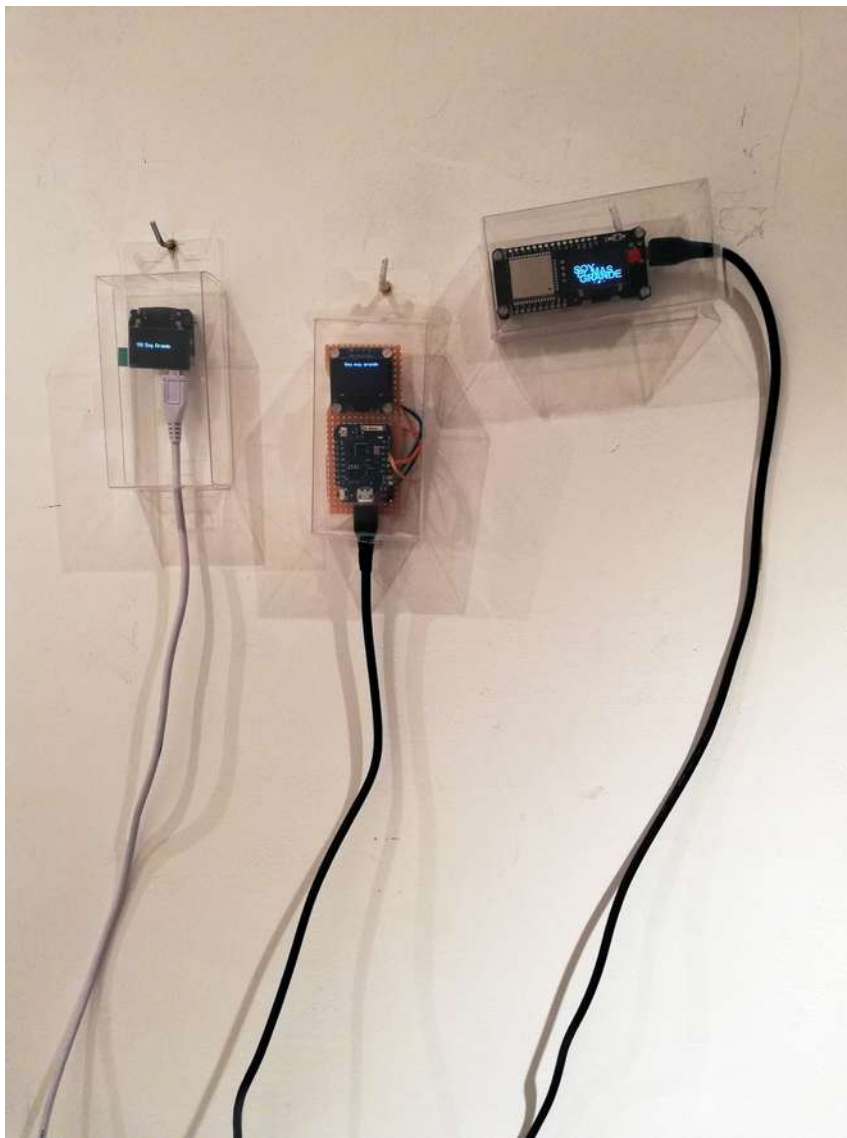

LOS DESATINOS DE LA SOBERBIA

Concepto, diseño y realización: Antonio Alvarado.
Implementación del software y el hardware: Antonio Alvarado.
2018-012

Triptico en dispersión.

Instalación electrónica multimedia:

1 Pantalla *TinyScreen +*.

1 Pantalla Wemos Lolin.

1 Pantalla OLED 56".

1Placa WeMos D1.

3 Transformadores USB de potencia de 5V.

3 Cabes USB a micro USB de 1,5 a 2 ms.

Software específico.

Medida variable.

Esta obra consta de 3 elementos, que aun formando una sola obra, se dispondrán de forma separada en distintas zonas de la habitación e incluso del edificio

La soberbia, con su altivez y apetito desordenado de ser preferido a otros, produce despropósitos e incluso locura en la humanidad.