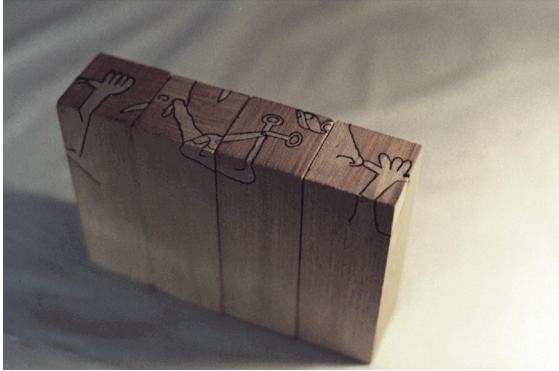

1996 · CONSTELACIONES DEL SUEÑO

Exposición colectiva.

Galería El gayo arte, Madrid, España.

Julio de 1996.

Obras presentada por Alvarado

DENTRO Y FUERA DEL ESPEJO

Acrílico / papel / madera.

119 x 180 cm.

LOS RESTOS DE LAS NOCHES

Acrílico / madera..
13,5 x 13,5 X 5 cm.

ALGUNAS CONSECUENCIAS DEL DILUVIO

Tinta, barniz, madera.
19,3 x 14 x 4,7 cm.

LAS NOCHES DE SANGENJO

Óleo/ acrílico/ lápiz/ madera.
9,9 x 12,6 x 7 cm.

CINCO MUJERES
Óleo/acrílico/ madera.
114 X 146.