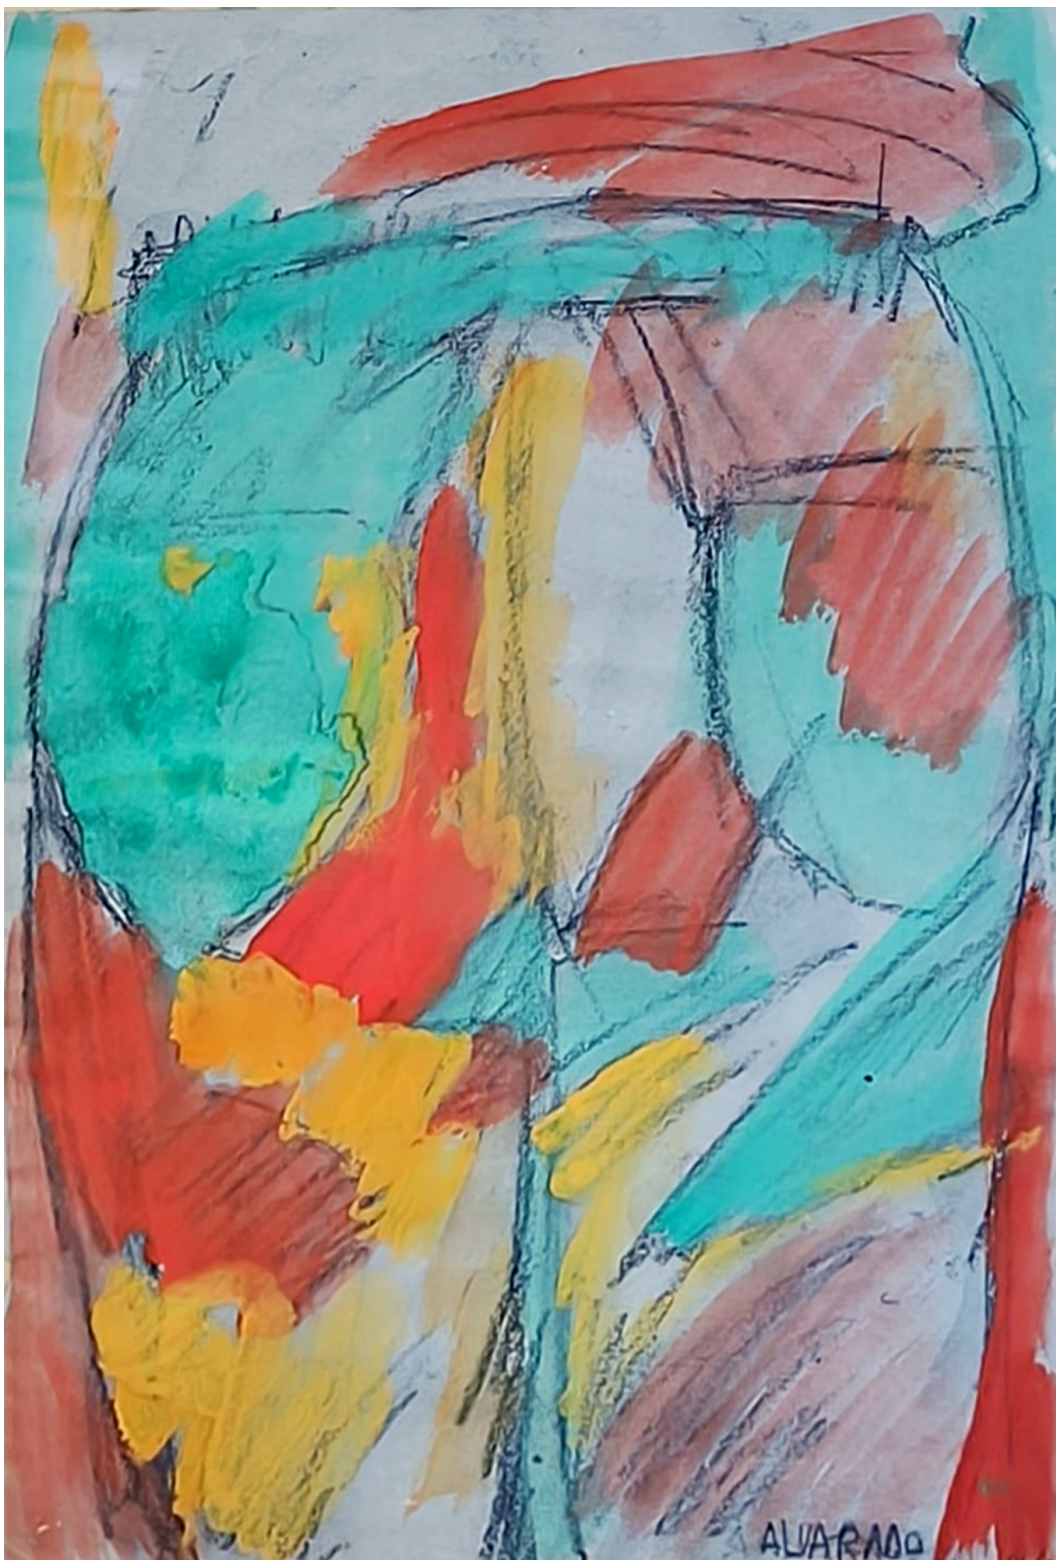

## EL TRASERO REFULGENTE

Concepto, diseño y realización: Antonio Alvarado.  
1984·013.

Gouache / lápiz / papel.  
24,5 x 36 cm.

Propiedad de Teofilo Buendía.