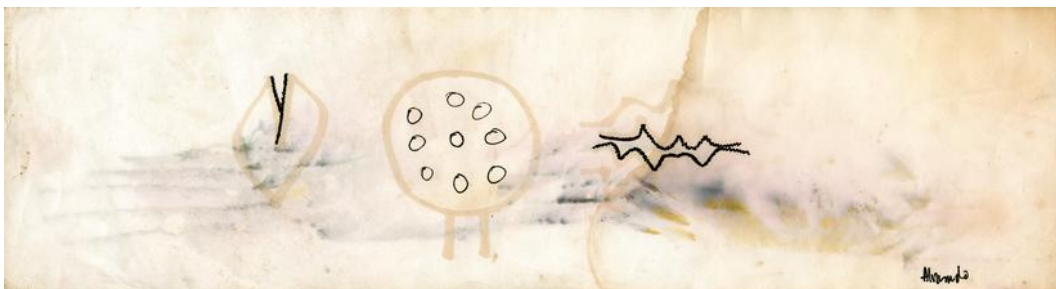

S/T

Concepto, diseño y realización: Antonio Alvarado.
1997-068.

Técnica mixta.
51,5 x 14 cm.

Frente.

Trasera