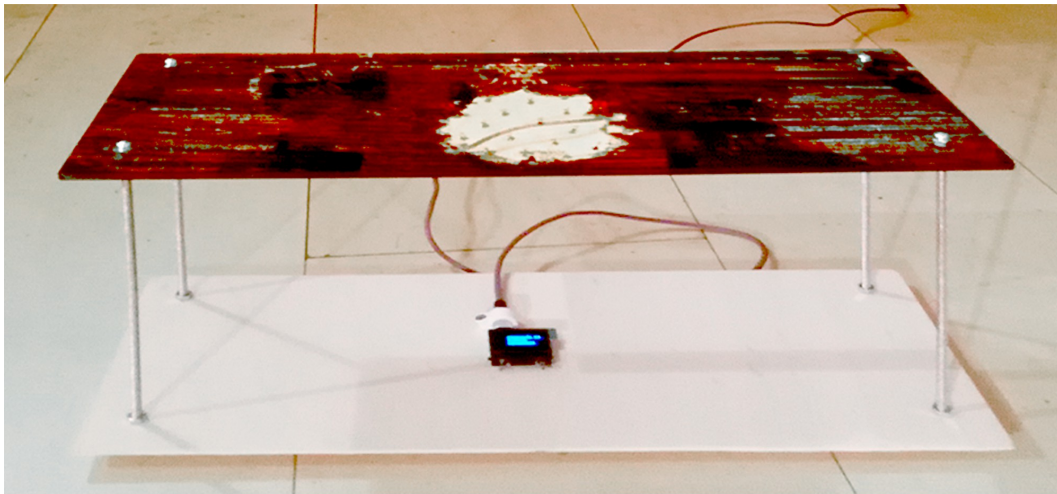

MAYESTÁTICO ASERTO

Concepto, diseño y realización: Antonio Alvarado.
Referencia: 2019-012

1 Impresión digital sobre metacrilato con tintas UVI.
1 Tiny Screen +.
Material electrico.
Materiales accesorios: madera, tornillos sin cabeza y tuercas.

35 x 13 x 20 cms.

Esta obra debe colocarse en el suelo o sobre una pequeña tarima que obligue al espectador a agacharse para poder leer la pantalla.

Es costumbre que ante un rey o máximo mandatario el pueblo realice pequeñas inclinaciones como señal de sumisión a su poder. Los reyes mas magnánimos y generosos con sus súbditos les autorizan entonces a levantarse.