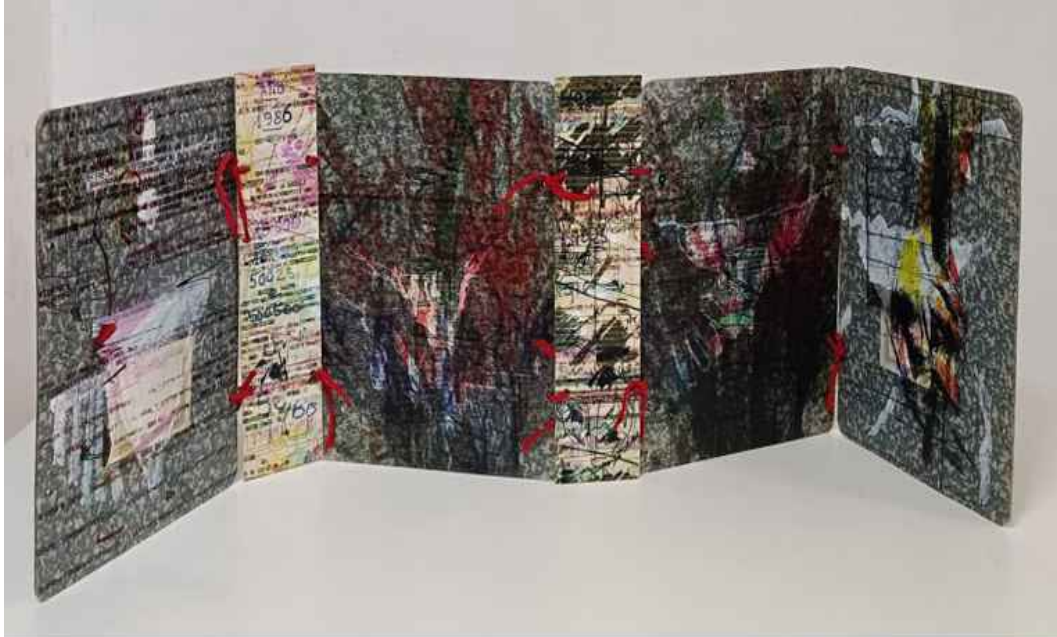

## PEQUEÑA SERENATA NOCTURNA

2022-001

Concepto y realización: Antonio Alvarado.

Impresión: Síntesis Digital.

Instalación: 2 pares de carpetas de legajos completas (6 elementos)

Acrílico e impresión digital sobre cartón en ambas caras..

Medida total: 112 cm de ancho x 34 cm de alto.

Tiene aportaciones de las obras siguientes: 1988-013, 1988-021, 1988-032, 1988-043, 1988-061, 1988-084, 1988-087, 1989-005, 1989-006, 1989-070, 1989-100, 1989-101.

Esta obra se basa en la "Pequeña serenata nocturna" de Mozart. Es un canto al amor y al sexo femeninos.